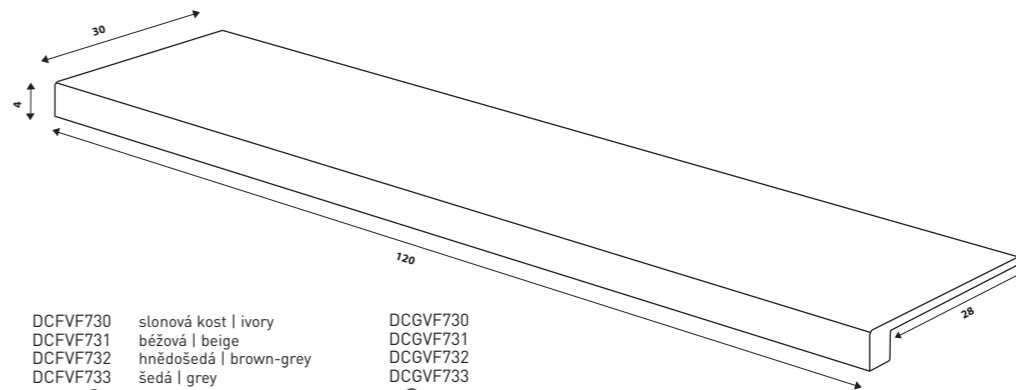

DCFVF730 slonová kost | ivory
DCFVF731 béžová | beige
DCFVF732 hnědošedá | brown-grey
DCFVF733 šedá | grey
PEI 4-5 $\odot$ 114 | ks
mat | matt | **R10** | **A**

DCGVF730
DCGVF731
DCGVF732
DCGVF733
PEI 4-5 $\odot$ 114 | ks
lappato | **R9**

výrobek | product	cm	mm	EN	ks/m²	m²	m²	kg	kg/m²	brutto kg
dekor (set) | decor (set)	30×60	298×598×10	EN 14411 - G Bla	4	5,6	0,72	-	15,8	21,9
mozaika set 30×30 cm | mosaic sheet 30×30 cm	5×5	48×48×10	EN 14411 - G Bla	3	11	0,27	-	5,9	21,9
schodovka | step tile	30×120	298×1198×10	STO č. 030 - 059824	3/5	2,8	1,08/1,8	-	24,6/40,9	22,7
schodovka | step tile	30×60	298×598×10	STO č. 030 - 059824	6	5,6	1,08	40	23,7	21,9
sokl | skirting plinth	60×9,5	598×95×10	STO č. 030 - 059824	13	17,5	0,74	-	16,2	21,9
schodová tvarovka | special step tile	60×53	598×530×10	STO č. 030 - 059824	2	-	-	-	-	-
schodová tvarovka | special step tile	30×120	298×1198×10	STO č. 030 - 059824	2	-	-	-	-	-

30×60
R10
A
V3
R

60×9,5
R

60×53
V3
R

30×120
V3
R