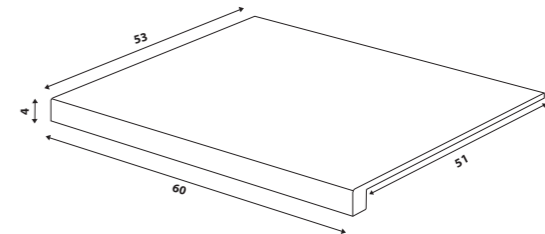

DCF65730 slonová kost | ivory
DCF65731 béžová | beige
DCF65732 hnědošedá | brown-grey
DCF65733 šedá | grey
PEI 4-5 $\odot$ 94 | ks
mat | matt | **R10** | **A**

DCG65730
DCG65731
DCG65732
DCG65733
PEI 4-5 $\odot$ 94 | ks
lappato | **R9**