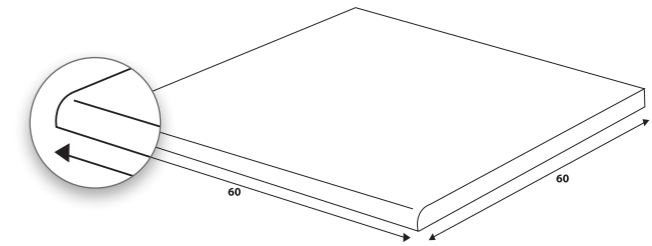

DAR66851
PEI 4 $\bigcirc$ 89 | m²
mat | matt
color **cognac**
hnědá | brown

DCH66850 color **ale** | běžová | beige
DCH66851 color **cognac** | hnědá | brown
PEI 4-5 $\bigcirc$ 92 | ks
mat | matt

výrobek | product

dlaždice | floor tile
schodovka | step tile

60x60

598x598x20
598x598x20

EN 14411 - G Bla
STO č. 030 - 059824

2

2.8

0.72

30

21.60

32.0

44.4

985