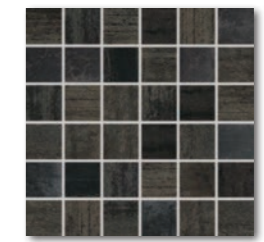

WAKVK521
 ○ 82 l m²
 matlesk | mattglossy
 světle šedá | light grey

WAKVK522
 ○ 82 l m²
 matlesk | mattglossy
 tmavě šedá | dark grey

WAKVK523
 ○ 82 l m²
 matlesk | mattglossy

DDRSN972
 ○ 78 l ks
 lesk | glossy
 světle modrá | light blue

WLAVP523
 ○ 58 l ks
 matlesk | mattglossy
 černá | black

WDM05521 (SET)
 ○ 66 l set
 matlesk | mattglossy
 světle šedá | light grey

WDM05522 (SET)
 ○ 66 l set
 matlesk | mattglossy
 tmavě šedá | dark grey